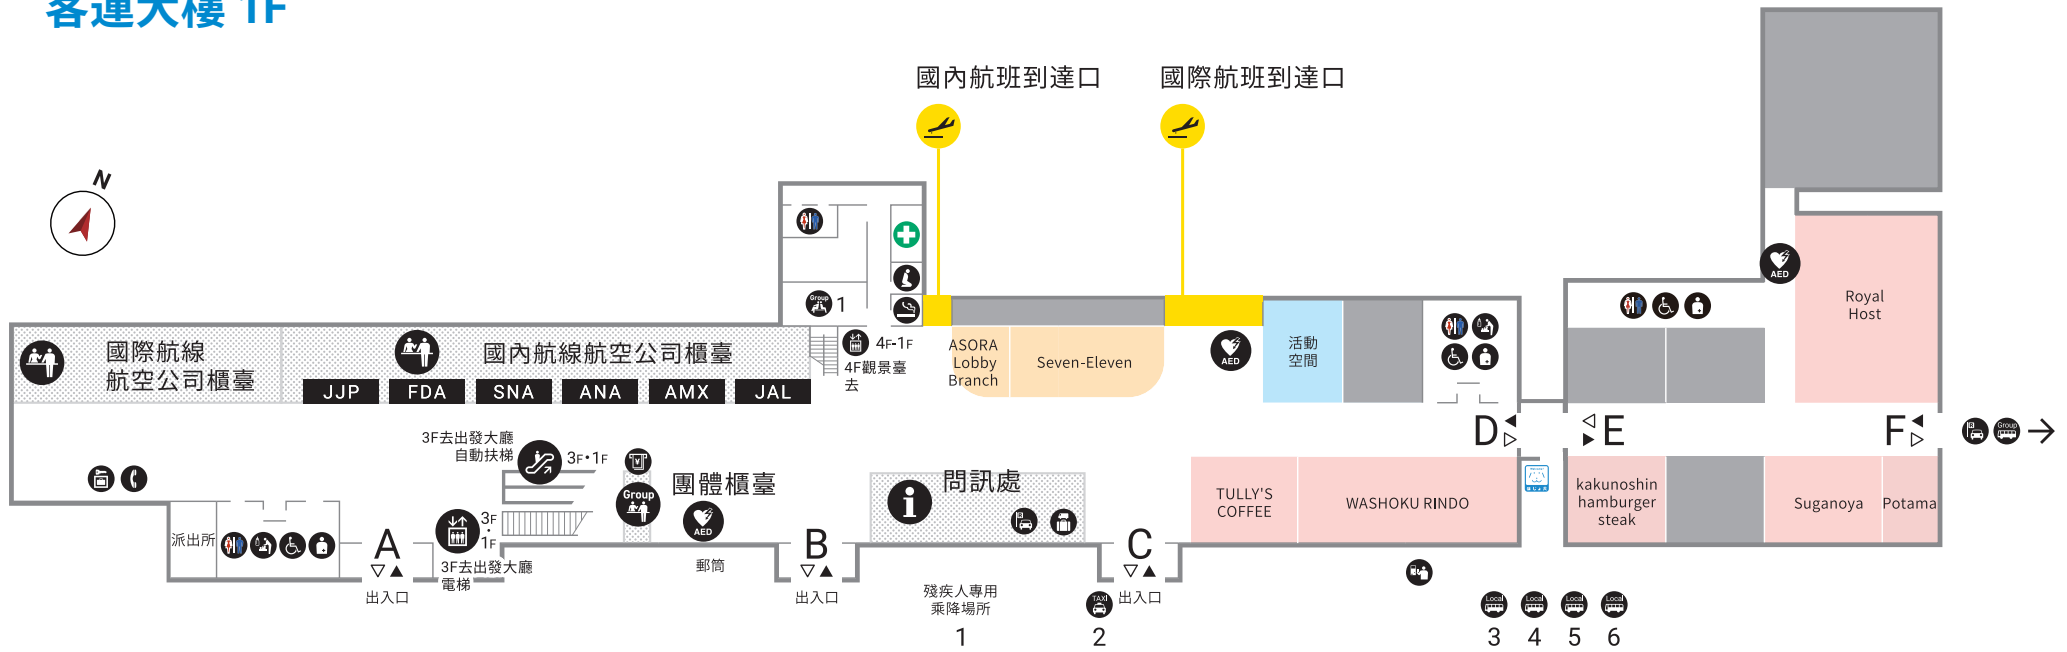

# 客運大樓 1F

- Information Office (信息辦公室)
- Public Bus (公共汽車)
- Rental Counter (租車櫃檯)
- Restroom (洗手間)
- Dentist (造口術)
- First Aid Room (急救室)
- Group Waiting Room (付費候車室)
- Gift Shop (小賣部)
- Public Phone (公共電話)
- Elevator (電梯)
- Group Bus (團體巴士)
- Delivery Counter (配送櫃檯)
- Multipurpose Restroom (多功能洗手間)
- Smoking Area (吸煙室)
- Boarding Counter (登機櫃檯)
- Rental Meeting Room (出租會議室)
- ATM
- AED (自動體外除顫器)
- Automatic Escalator (自動扶梯)
- Taxi Stand (出租車乘車站)
- Bus Automatic Ticket Machine (巴士自動售票機)
- Nursing Room (授乳室)
- Prayer Room (祈禱室)
- Group Counter (團體櫃檯)
- Restaurant (餐廳)
- Coin-operated Automatic Storage (投幣式自動存放櫃)
- North Line Doghouse (北條狗廁所)

▽▲ A ~ F 出入口

餐廳・咖啡館  
 休息室服務  
 食品店

Bus Stop Information			
No. 3 bus stop	TAKACHIHO (To Takachiho/Nobeoka)	No. 4 bus stop	airport limousine bus (To Kumamoto City)
	TAKAMORI (To Minamiaso/Takamori)	No. 5 bus stop	SUPER BANPEIYU (To Yatsushiro)
	YAMABIKO (To Takeda/Oita)		Route bus (To Technopolis/Kumamoto station)
	Kyushu Odan Bus (To Kurokawa Onsen/Yufuin/Beppu)	No. 6 bus stop	Airport liner (To JR Higo-Ozu station)

# 客運大樓 3F

— 限制區域 (※這是接受安全檢查的出發客人可以使用的區域)

- AED (自動體外除顫器)
- 電梯
- 洗手間
- 授乳室
- 休息室
- 餐廳
- 吸煙室
- 自動扶梯
- 多功能洗手間
- 造口術
- 出租會議室
- 小賣部
- 公共電話

# 旅客航站樓 4F ( 展望臺 )

觀景台

電梯

AED  
(自動體外除顫器)