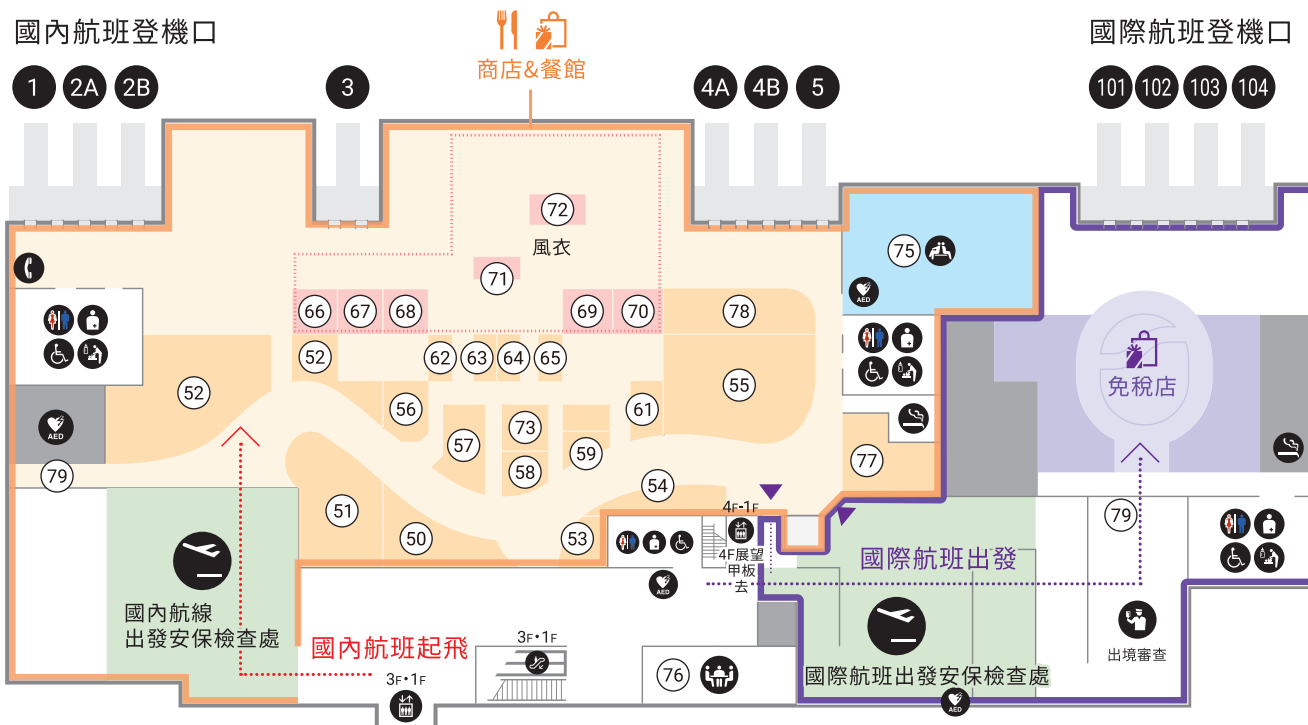

# 客運大樓 1F

- Information Office (信息辦公室)
- Public Bus (公共汽車)
- Rental Counter (租車櫃檯)
- Restroom (洗手間)
- Dentist (造口術)
- First Aid Room (急救室)
- Group Waiting Room (付費候車室)
- Gift Shop (小賣部)
- Public Phone (公共電話)
- Elevator (電梯)
- Group Bus (團體巴士)
- Delivery Counter (配送櫃檯)
- Multipurpose Restroom (多功能洗手間)
- Smoking Area (吸煙室)
- Boarding Counter (登機櫃檯)
- Rental Meeting Room (出租會議室)
- ATM
- AED (自動體外除顫器)
- Automatic Escalator (自動扶梯)
- Taxi Stand (出租車乘車站)
- Bus Automatic Ticket Machine (巴士自動售票機)
- Nursing Room (授乳室)
- Prayer Room (祈禱室)
- Group Counter (團體櫃檯)
- Restaurant (餐廳)
- Coin-operated Automatic Storage (投幣式自動存放櫃)
- North Line Doghouse (北條狗廁所)

▽▲ A ~ F 出入口

餐廳・咖啡館  
 休息室服務  
 食品店

Bus Stop Information			
No. 3 bus stop	TAKACHIHO (To Takachiho/Nobeoka)	No. 4 bus stop	airport limousine bus (To Kumamoto City)
	TAKAMORI (To Minamiaso/Takamori)	No. 5 bus stop	SUPER BANPEIYU (To Yatsushiro)
	YAMABIKO (To Takeda/Oita)		Route bus (To Technopolis/Kumamoto station)
	Kyushu Odan Bus (To Kurokawa Onsen/Yufuin/Beppu)	No. 6 bus stop	Airport liner (To JR Higo-Ozu station)

# 客運大樓 3F

— 限制區域 (※這是接受安全檢查的出發客人可以使用的區域)

- AED (自動體外除顫器)
- 電梯
- 洗手間
- 授乳室
- 休息室
- 餐廳
- 吸煙室
- 自動扶梯
- 多功能洗手間
- 造口術
- 出租會議室
- 小賣部
- 公共電話

# 旅客航站樓 4F ( 展望臺 )

觀景台

電梯

AED  
(自動體外除顫器)