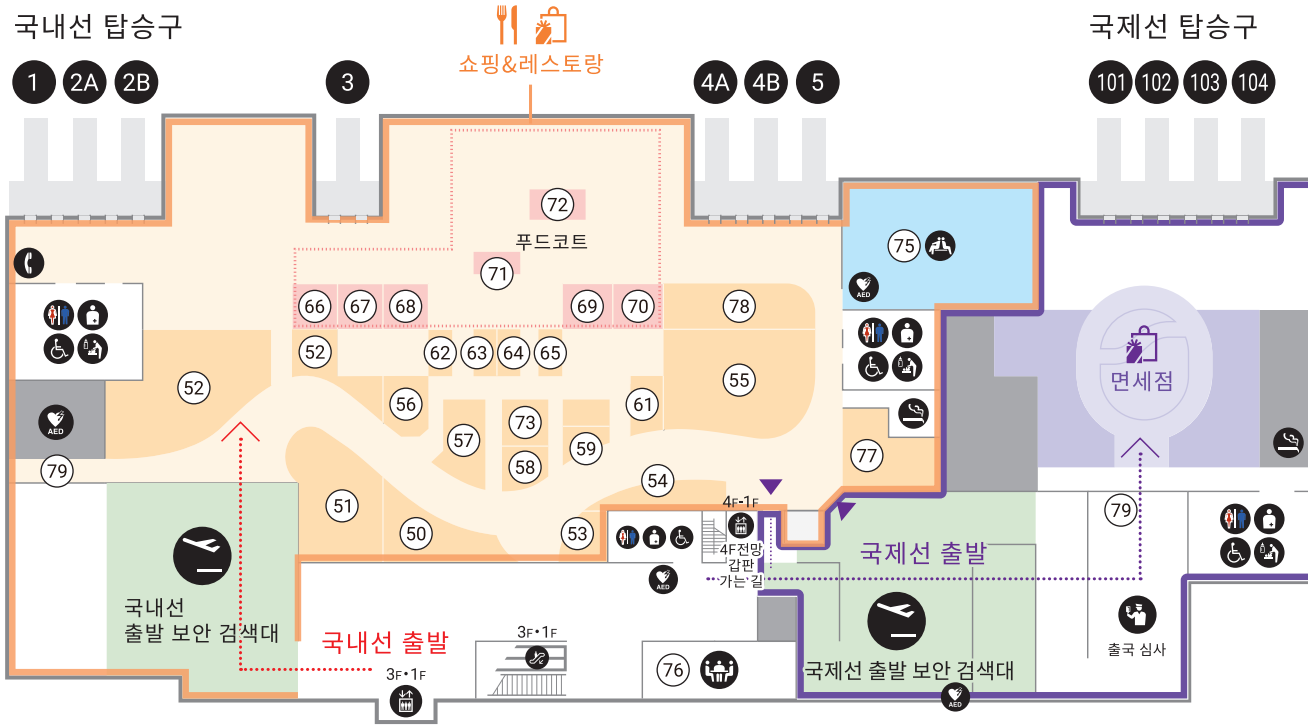

여객 터미널 빌딩1F

- 안내소
- 버스
- 렌트카카운터
- 화장실
- 오스토메이트
- 구급실
- 유료 대기실
- 매점
- 공중전화
- 엘리베이터
- 단체 버스
- 수하물택배
- 다목적화장실
- 흡연실
- 체크인카운터
- 회의실 대여
- 현금인출기
- AED (자동 체외 제세동기)
- 에스컬레이터
- 택시 승강장
- 버스자동매표기
- 수유실
- 예배실
- 단체카운터
- 레스토랑
- 코인로커
- 호조 개 화장실

▽▲ A ~ F 출입구

레스토랑·카페

라운지 서비스

음식·매점

Bus Stop Information			
No. 3 bus stop	TAKACHIHO (ToTakachiho/Nobeoka)	No. 4 bus stop	airport limousine bus (To Kumamoto City)
	TAKAMORI (To Minamiaso/Takamori)	No. 5 bus stop	SUPER BANPEIYU (To Yatsushiro) Route bus (To Technopolis/Kumamoto station)
	YAMABIKO (To Takeda/Oita)		
	Kyushu Odan Bus (To Kurokawa Onsen/Yufuin/Beppu)	No. 6 bus stop	Airport liner (To JR Higo-Ozu station)

여객 터미널 빌딩3F

제한 구역 (보안검색을 받으신 출발 고객님께서 이용하실 수 있는 구역입니다.)

- AED (자동 체외 제세동기)
- 엘리베이터
- 화장실
- 수유실
- 라운지
- 레스토랑
- 흡연실
- 에스컬레이터
- 다목적화장실
- 오스토메이트
- 회의실 대여
- 매점
- 공중전화

【구매】

- (50) JAL PLAZA
- (51) COLLET Kyushu Okinawa
- (52) ASORA Gate Branch
- (53) gogaku
- (54) MIYABI KUMAMOTO MARKET
- (55) KUMAMOTO Shunsaikan
- (56) Horse Meat Specialty Store Suganoya
- (57) SUGI BEE GARDEN
- (58) Yonehakumochi Honpo
- (59) PRUEMIUM TENTE
- (61) TEA STAND Tsuguto
- (62) ASO no Ippin
- (63) ODA SHOUTEN
- (64) Heikeya
- (65) Itsukiya Honpo

【시설 서비스】

- (75) Lounge ASO
- (76) Charged Meeting Room
- (77) GiGO
- (78) QSHU HUB
- (79) calm down space

- 레스토랑·카페
- 음식·매점
- 면세점
- 라운지 서비스

여객터미널 빌딩 4층(전망대)