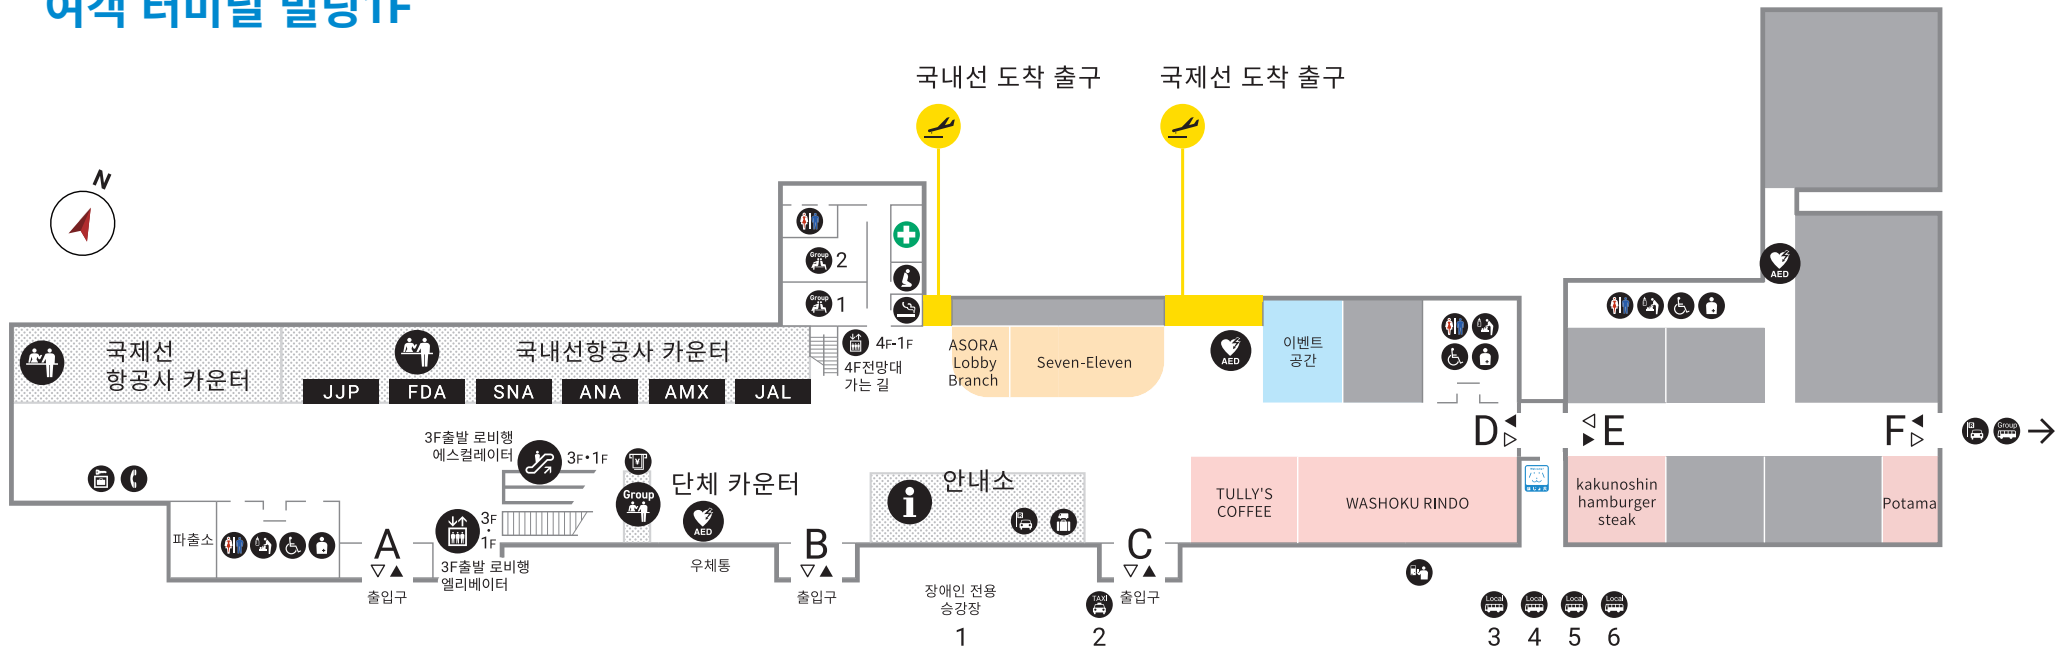

여객 터미널 빌딩1F

- 안내소
- 버스
- 렌트카카운터
- 화장실
- 오스토메이트
- 구급실
- 유료 대기실
- 매점
- 공중전화
- 엘리베이터
- 단체 버스
- 수하물택배
- 다목적화장실
- 흡연실
- 체크인카운터
- 회의실 대여
- 현금인출기
- AED (자동 체외 제세동기)
- 에스컬레이터
- 택시 승강장
- 버스자동매표기
- 수유실
- 예배실
- 단체카운터
- 레스토랑
- 코인로커
- 호조 개 화장실

▽▲ A ~ F 출입구

레스토랑·카페

라운지 서비스

음식·매점

Bus Stop Information			
No. 3 bus stop	TAKACHIHO (ToTakachiho/Nobeoka)	No. 4 bus stop	airport limousine bus (To Kumamoto City)
	TAKAMORI (To Minamiaso/Takamori)	No. 5 bus stop	SUPER BANPEIYU (To Yatsushiro) Route bus (To Technopolis/Kumamoto station)
	YAMABIKO (To Takeda/Oita)		
	Kyushu Odan Bus (To Kurokawa Onsen/Yufuin/Beppu)	No. 6 bus stop	Airport liner (To JR Higo-Ozu station)

여객 터미널 빌딩3F

제한 구역 (보안검색을 받으신 출발 고객님께서 이용하실 수 있는 구역입니다.)

- AED (자동 체외 제세동기)
- 엘리베이터
- 화장실
- 수유실
- 라운지
- 레스토랑
- 흡연실
- 에스컬레이터
- 다목적화장실
- 오스토메이트
- 회의실 대여
- 매점
- 공중전화

【구매】

- (50) JAL PLAZA
- (51) COLLET Kyushu Okinawa
- (52) ASORA Gate Branch
- (53) gogaku
- (54) MIYABI KUMAMOTO MARKET
- (55) KUMAMOTO Shunsaikan
- (56) Horse Meat Specialty Store Suganoya
- (57) SUGI BEE GARDEN
- (58) Yonehakumochi Honpo
- (59) PRUEMIUM TENTE
- (61) TEA STAND Tsuguto
- (62) ASO no Ippin
- (63) ODA SHOUTEN
- (64) Heikeya
- (65) Itsukiya Honpo

【시설 서비스】

- (75) Lounge ASO
- (76) Charged Meeting Room
- (77) GiGO
- (78) QSHU HUB
- (79) calm down space

- 레스토랑·카페
- 음식·매점
- 면세점
- 라운지 서비스

여객터미널 빌딩 4층(전망대)