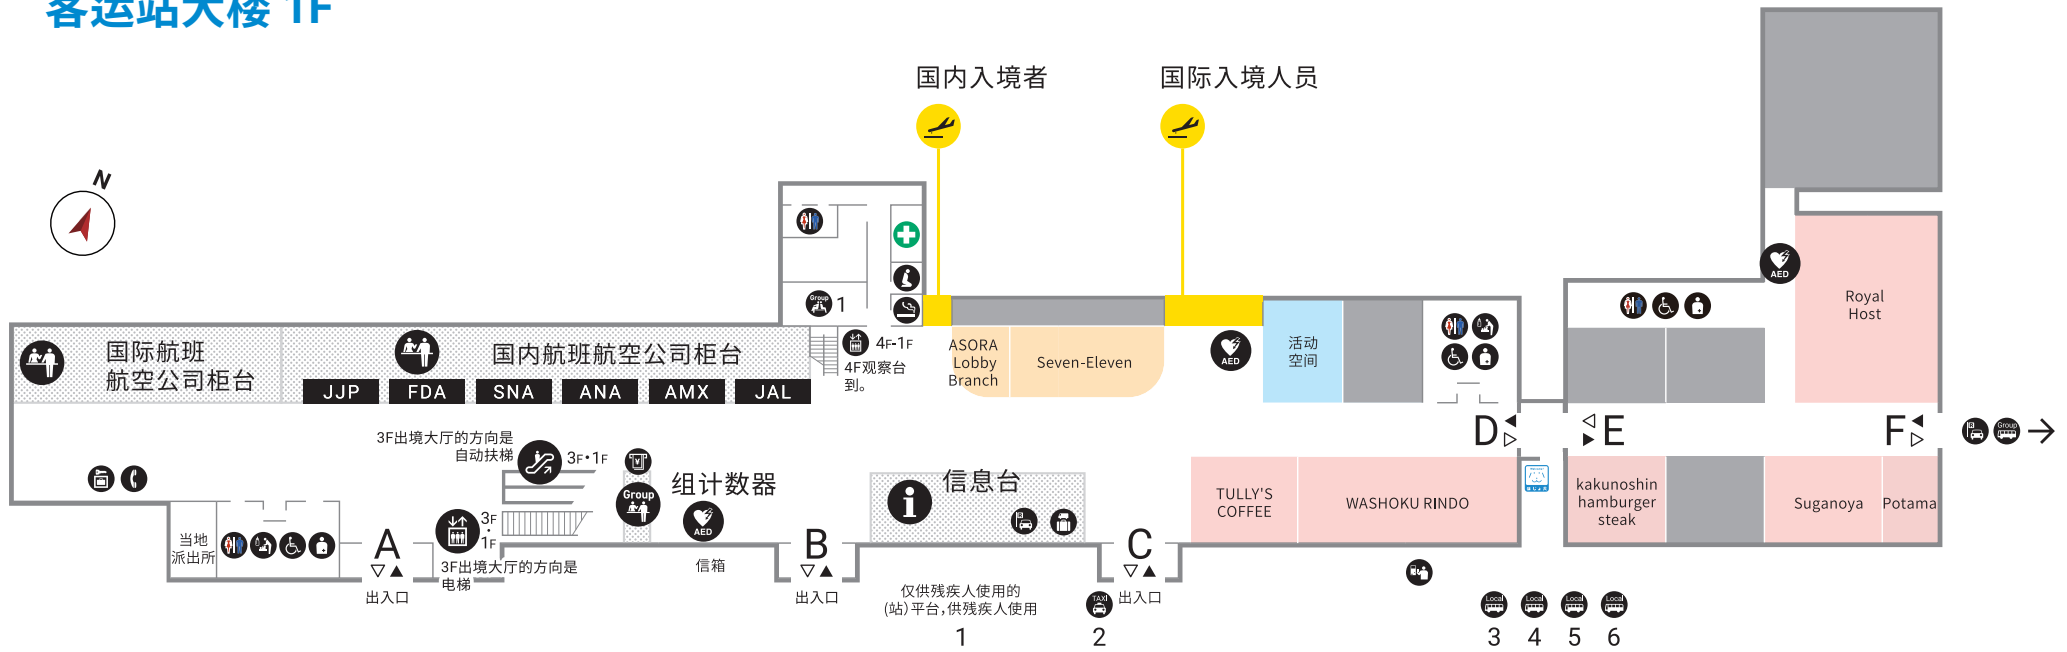

# 客运站大楼 1F

- 信息台      Local 巴士      租车柜台      洗手间      造口人      急救站      Group 收费站      小卖部      公用电话
- 电梯      Group 集团巴士      行李快递柜台      多功能洗手间      吸烟室      登机柜台      会议室出租      ATM      AED (自动体外式除颤器)
- 自动扶梯      TAXI 出租车      停车费预付款机      哺乳室      礼拜场所      Group 团体柜台      餐厅      投币式寄存柜      辅助犬的洗手间

▽▲ A ~ F 出入口

- 餐厅·咖啡馆
- 食品和特许经营
- 休息室服务

| Bus Stop Information |  |                |  |
|----------------------|--|----------------|--|
| No. 3 bus stop       | TAKACHIHO (ToTakachiho/Nobeoka )                 | No. 4 bus stop | airport limousine bus (To Kumamoto City)                                   |
|                      | TAKAMORI (To Minamiaso/Takamori )                | No. 5 bus stop | SUPER BANPEIYU (To Yatsushiro) Route bus (To Technopolis/Kumamoto station) |
|                      | YAMABIKO (To Takeda/Oita )                       |                |  |
|                      | Kyushu Odan Bus (To Kurokawa Onsen/Yufuin/Beppu) | No. 6 bus stop | Airport liner (To JR Higo-Ozu station)                                     |

# 客运站大楼 3F

限制区 (※这个区域供已通过安全检查的离境旅客使用)

- AED (自动体外除颤器)
- 电梯
- 洗手间
- 哺乳室
- 休息室
- 餐厅
- 吸烟室
- 自动扶梯
- 多功能洗手间
- 造口人
- 会议室出租
- 商店
- 公用电话

# 客运大楼，4楼（观景台）

观景台

升降机

AED  
(自动体外除颤器)