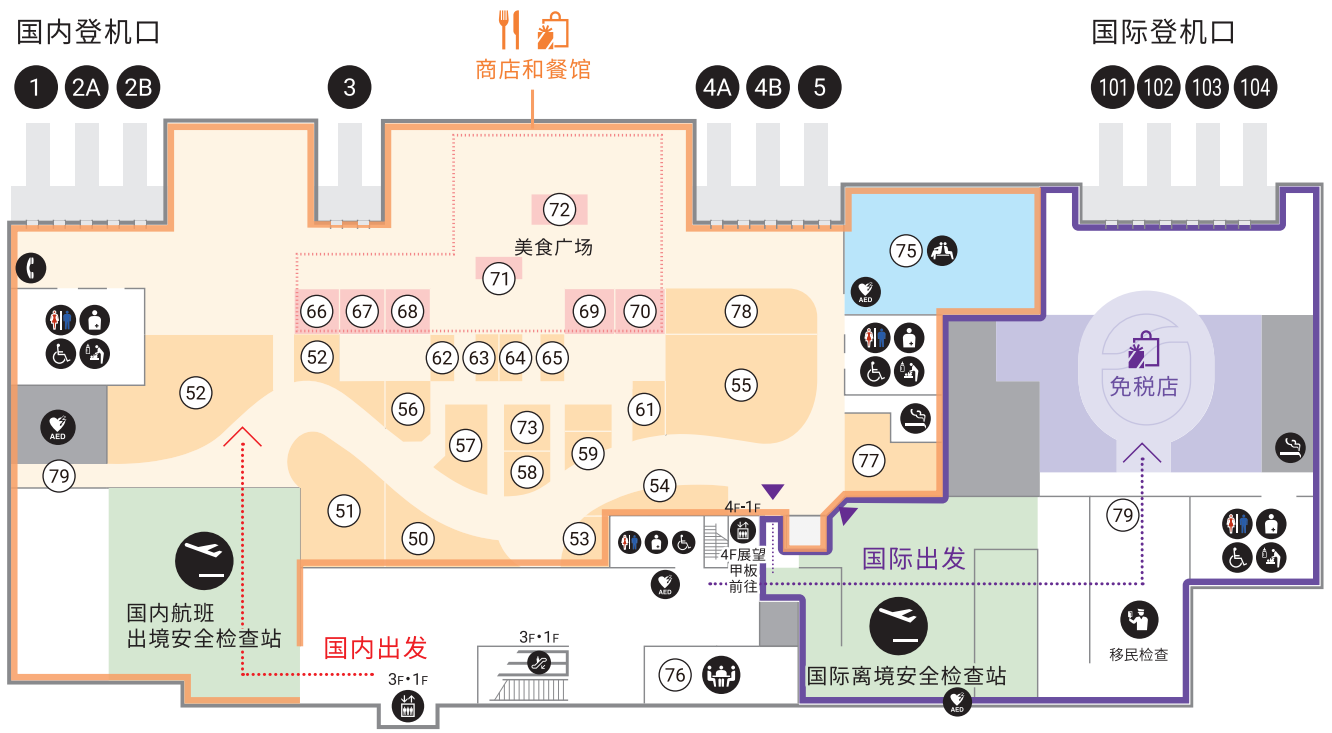

# 客运站大楼 1F

- 信息台      Local 巴士      租车柜台      洗手间      造口人      急救站      Group 收费站      小卖部      公用电话
- 电梯      Group 集团巴士      行李快递柜台      多功能洗手间      吸烟室      登机柜台      会议室出租      ATM      AED (自动体外式除颤器)
- 自动扶梯      TAXI 出租车      停车费预付款机      哺乳室      礼拜场所      Group 团体柜台      餐厅      投币式寄存柜      辅助犬的洗手间

▽▲ A ~ F 出入口

- 餐厅·咖啡馆
- 食品和特许经营
- 休息室服务

| Bus Stop Information |  |                |  |
|----------------------|--|----------------|--|
| No. 3 bus stop       | TAKACHIHO (ToTakachiho/Nobeoka )                 | No. 4 bus stop | airport limousine bus (To Kumamoto City)                                   |
|                      | TAKAMORI (To Minamiaso/Takamori )                | No. 5 bus stop | SUPER BANPEIYU (To Yatsushiro) Route bus (To Technopolis/Kumamoto station) |
|                      | YAMABIKO (To Takeda/Oita )                       |                |  |
|                      | Kyushu Odan Bus (To Kurokawa Onsen/Yufuin/Beppu) | No. 6 bus stop | Airport liner (To JR Higo-Ozu station)                                     |

# 客运站大楼 3F

限制区 (※这个区域供已通过安全检查的离境旅客使用)

- AED (自动体外除颤器)
- 电梯
- 洗手间
- 哺乳室
- 休息室
- 餐厅
- 吸烟室
- 自动扶梯
- 多功能洗手间
- 造口人
- 会议室出租
- 商店
- 公用电话

# 客运大楼，4楼（观景台）

观景台

升降机

AED  
(自动体外除颤器)